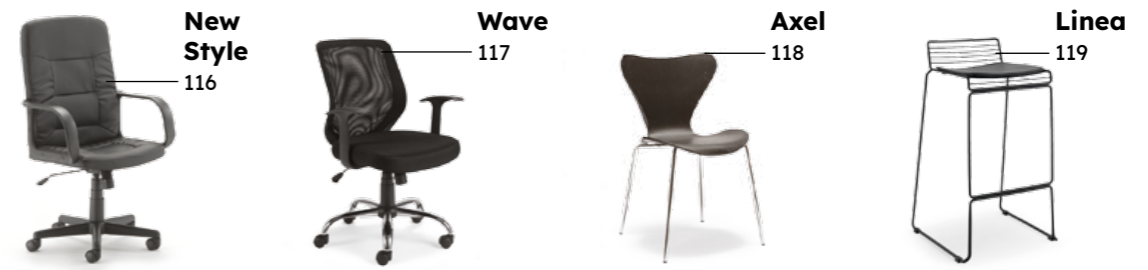

**Golf
Smart**
36

Herby
38

Greta
40

Tamy
42

Boy
44

ESSE SOLUTION_{SAGL}
FORNITURE AZIENDALI
Via Rompada, 37 - CASLANO
+41 076 758 5368 +41 079 709 8354
www.essesolution.ch info@essesolution.ch

Attesa

Fine serie