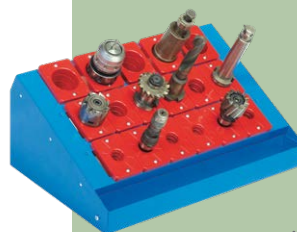

BP50

Chf 2,95

Boccola ISO 50

Dim. mm 89 X 116 X 100 H

TS51

Chf 95,00

Supporto metallico posizionabile sul banco da lavoro o sugli armadi

- fornito senza boccole
- ogni fila contiene 6 boccole ISO 40 o 5 boccole ISO 50

Dim. mm 600 x 400 x 255 H