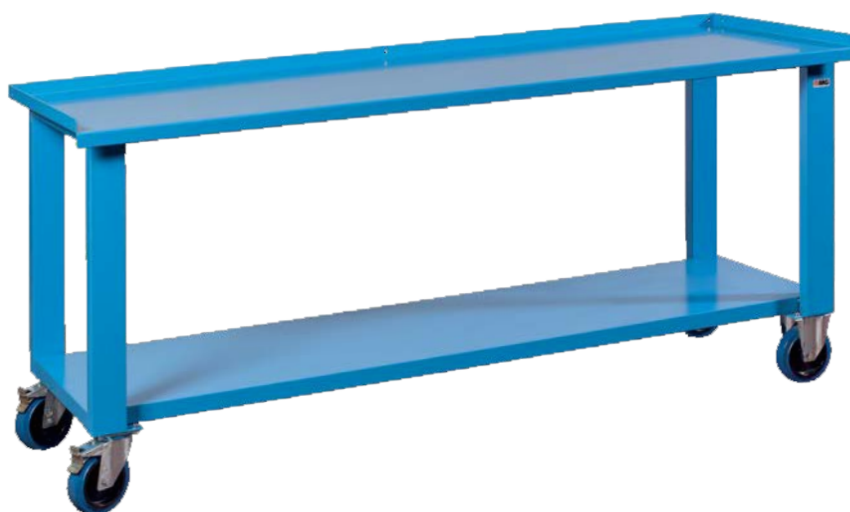

Banco su ruote con piano in lamiera sp. 3mm

MG132 | Chf 336,00

• portata 600 kg

Dim. mm 1000 X 700 X 870 H

MG133 | Chf 352,00

• portata 600 kg

Dim. mm 1500 X 700 X 870 H

MG134 | Chf 395,00

• portata 500 kg

Dim. mm 2000 X 700 X 870 H