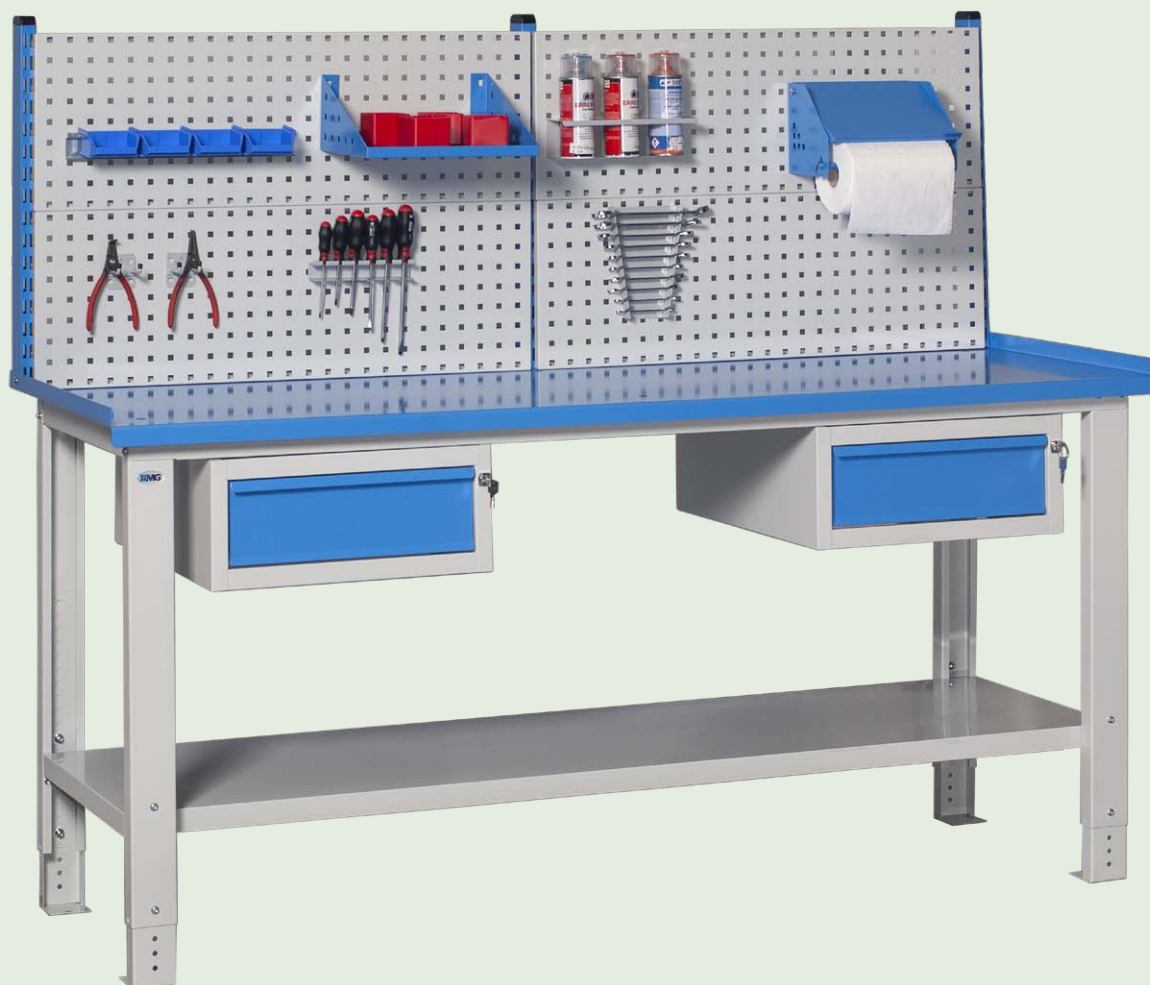

Banchi da lavoro componibili

serie MG-BOX