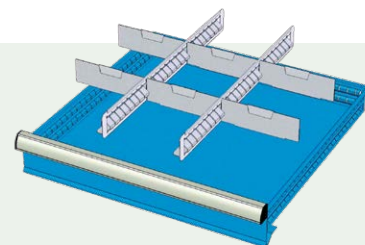

Divisori per cassettiere Linea TOP

- 2 divisori fessurati 36U
- 6 divisori trasversali 12U

SD7501

Chf 15,00

per cassetti da 75 mm

SD10001

Chf 19,00

per cassetti da 100-125 mm

SD15001

Chf 22,00

per cassetti da 150 mm

SD20001

Chf 26,00

per cassetti da 200 mm