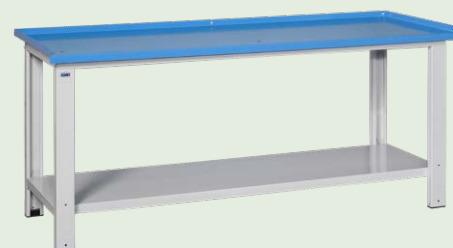

Dim. mm 505 X 620 X 600H

serie MG-BOX

Banchi da lavoro componibili

Postazioni di lavoro funzionali e ricche di accessori

**Robustezza
assicurata!**

novità
2023

Una nuova linea di banchi componibili e modulari, accessoriabili con varie dotazioni per ottenere una postazione di lavoro efficiente e di gradevole design!

Banchi da lavoro componibili

serie MG-BOX

Banchi da lavoro componibili

serie MG-BOX

- BANCO COMPONENTE CON PIANO LAMIERA SP.3 MM.
STRUTTURA GRIGIO RAL7035 • PIANO DI LAVORO BLU RAL 5015

MG101SP

Chf 236,00

Dim. mm 1000 x 700 x 890 H

MG102SP

Chf 295,00

Dim. mm 1500 x 700 x 890 H

MG103SP

Chf 332,00

Dim. mm 2000 x 700 x 890 H

- BANCO COMPONENTE CON PIANO LAMIERA SP.3 MM CON RUOTE DIAM.150
IN GOMMA SUPER ELASTICA ANTI TRACCIA, 2 FISSE E 2 GIREVOLI CON FRENO.
STRUTTURA GRIGIO RAL7035 • PIANO DI LAVORO BLU RAL 5015