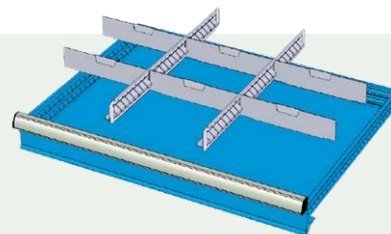

Divisori per cassettiere linea RX

- 2 divisori fessurati 27U
- 6 divisori trasversali 12U

SD7507

Chf 15,00

per cassetti da 75 mm

SD15007

Chf 19,00

per cassetti da 150 mm

SD10008

Chf 16,00

per cassetti da 100-125 mm

SD20008

Chf 26,00

per cassetti da 200 mm