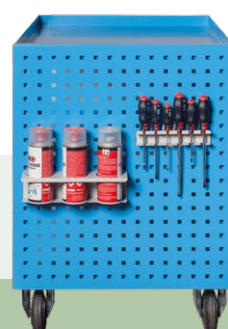

**MGP450****Chf 42,00**

Pannello foro quadro per carrello

- MG402
- MG402/G
- MG406

**MGP600****Chf 37,00**

Pannello foro quadro per carrello

- MG405
- MG405A

**Accessori
carrelli**

Carrelli