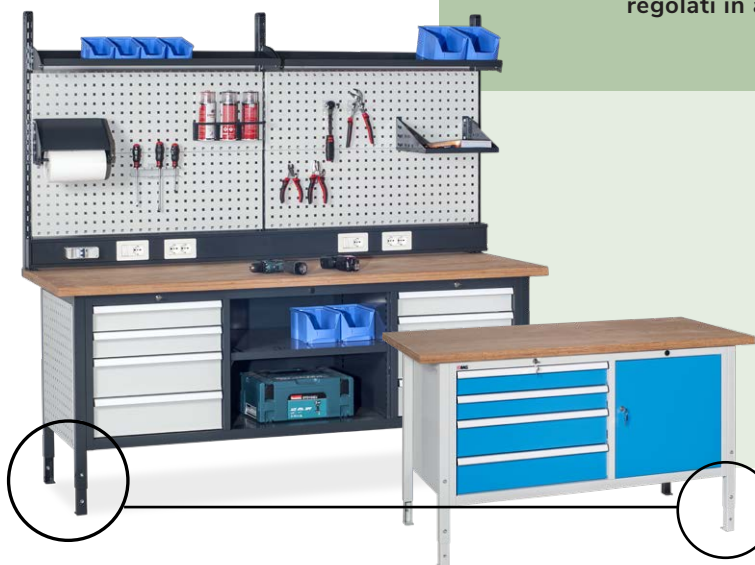

Cassettiera con anta e pianetto interno rimovibile

Dim. mm 505 X 620 X 600 H

Banchi da lavoro

Con l'aggiunta di prolunghe dotate di fori, i banchi SERIE BX possono essere regolati in altezza da mm 870 a mm 1070, con passo di mm 50.

Piano in
LEGNO
MULTISTRATO
DI FAGGIO
SP. 35mm

BXBR01

Chf 82,00

Kit 4 prolunghe per gambe, applicabili su tutti i banchi SERIE BX

BX120 02

Chf 711,00

Banco composto da 4 cassetti 27x27U:

- 2 cassetti h100 mm
- 2 cassetti h 150mm
- vano con ripiano interno e anta
- portata 1100 kg