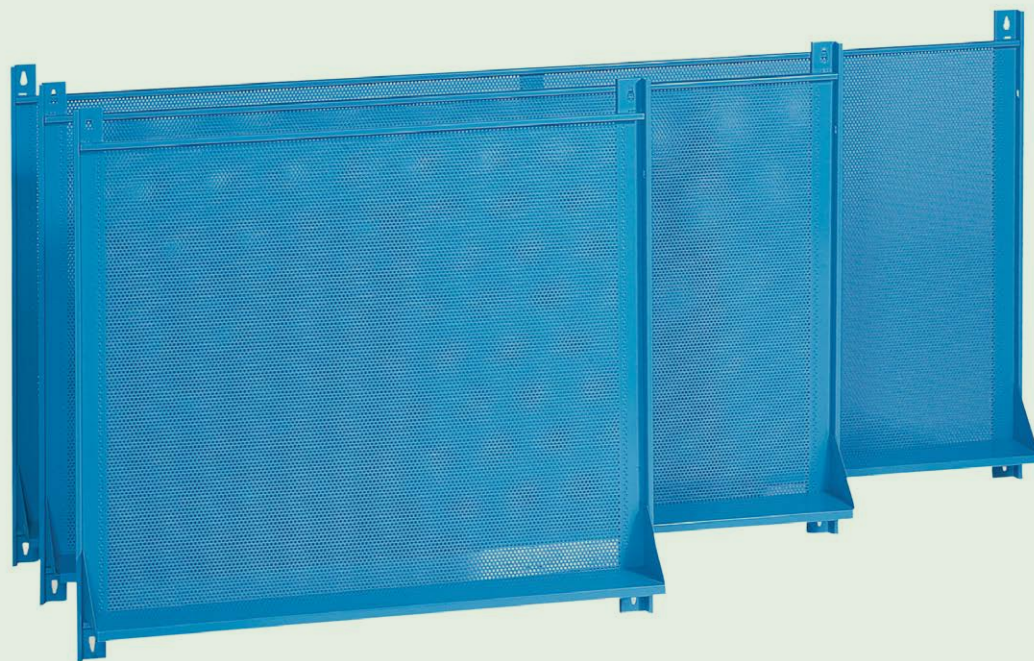

PANNELLO PORTA ATTREZZI A PARETE

PDP10

Chf 39,00

Pannello foro quadro (ganci compatibili pag. 27)
mm 1000 X 450 H

PORTA ATTREZZI

MG501

Chf 91,00

mm 1000 X 850H