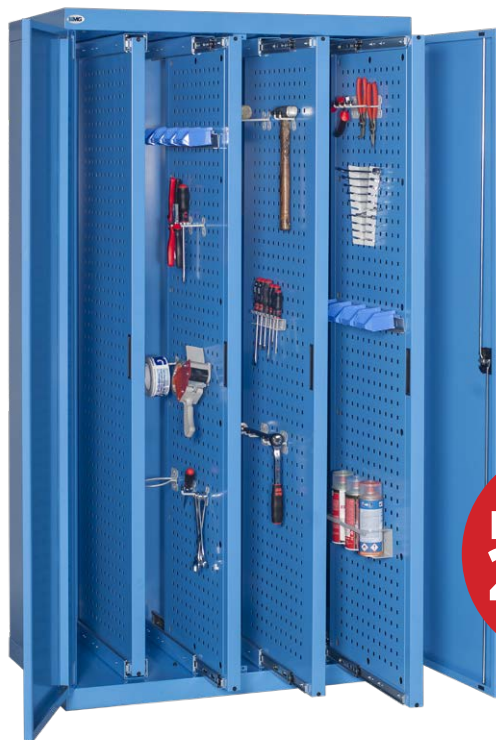

Dim. mm 1023 x 555 x 2000 H

AN1000 02

Chf 839,00

Armadio ad ante, con 3 telai porta boccole e 1 cassetto h 150 mm

- fornito senza boccole
- ogni fila contiene 10 boccole ISO 40 o 8 boccole iso 50

Dim. mm 1023 x 555 x 2000 H