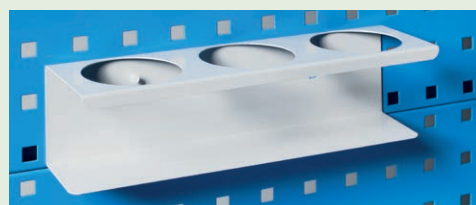

GAN43
Chf 36,00
L 300 - Ø 70 mm