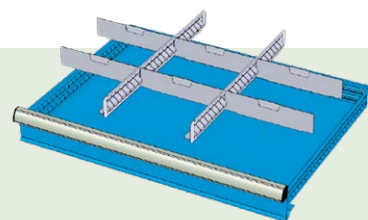

Dim. mm 1023 X 640 X 1000 H

RL100 92

Chf 1.011,00

Cassettiera a 9 cassetti

- 9 cassetti h 100 mm

Dim. mm 1023 X 640 X 1000 H

Divisori per cassettiere Linea RL

- 2 divisori fessurati 27U
- 6 divisori trasversali 12U