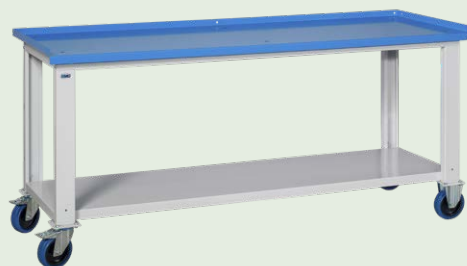

Banchi da lavoro componibili

serie MG-BOX

Banchi da lavoro componibili

serie MG-BOX

- BANCO COMPONENTE CON PIANO LAMIERA SP.3 MM.
STRUTTURA GRIGIO RAL7035 • PIANO DI LAVORO BLU RAL 5015

MG101SP

Chf 236,00

Dim. mm 1000 x 700 x 890 H

MG102SP

Chf 295,00

Dim. mm 1500 x 700 x 890 H

MG103SP

Chf 332,00

Dim. mm 2000 x 700 x 890 H

- BANCO COMPONENTE CON PIANO LAMIERA SP.3 MM CON RUOTE DIAM.150
IN GOMMA SUPER ELASTICA ANTI TRACCIA, 2 FISSE E 2 GIREVOLI CON FRENO.
STRUTTURA GRIGIO RAL7035 • PIANO DI LAVORO BLU RAL 5015

MG101SPR

Chf 336,00

- portata kg 600

Dim. mm 1000 x 700 x 920 H

MG102SPR

Chf 394,00

- portata kg 600

Dim. mm 1500 x 700 x 920 H

MG103SPR

Chf 432,00

- portata kg 500

Dim. mm 2000 x 700 x 920 H

Banchi da lavoro componibili

serie MG-BOX

Piano in
LEGNO
MULTISTRATO
DI FAGGIO
SP. 35mm

- **BANCO componibile**
PIANO IN LEGNO MULTISTRATO DI FAGGIO SP. 35MM.